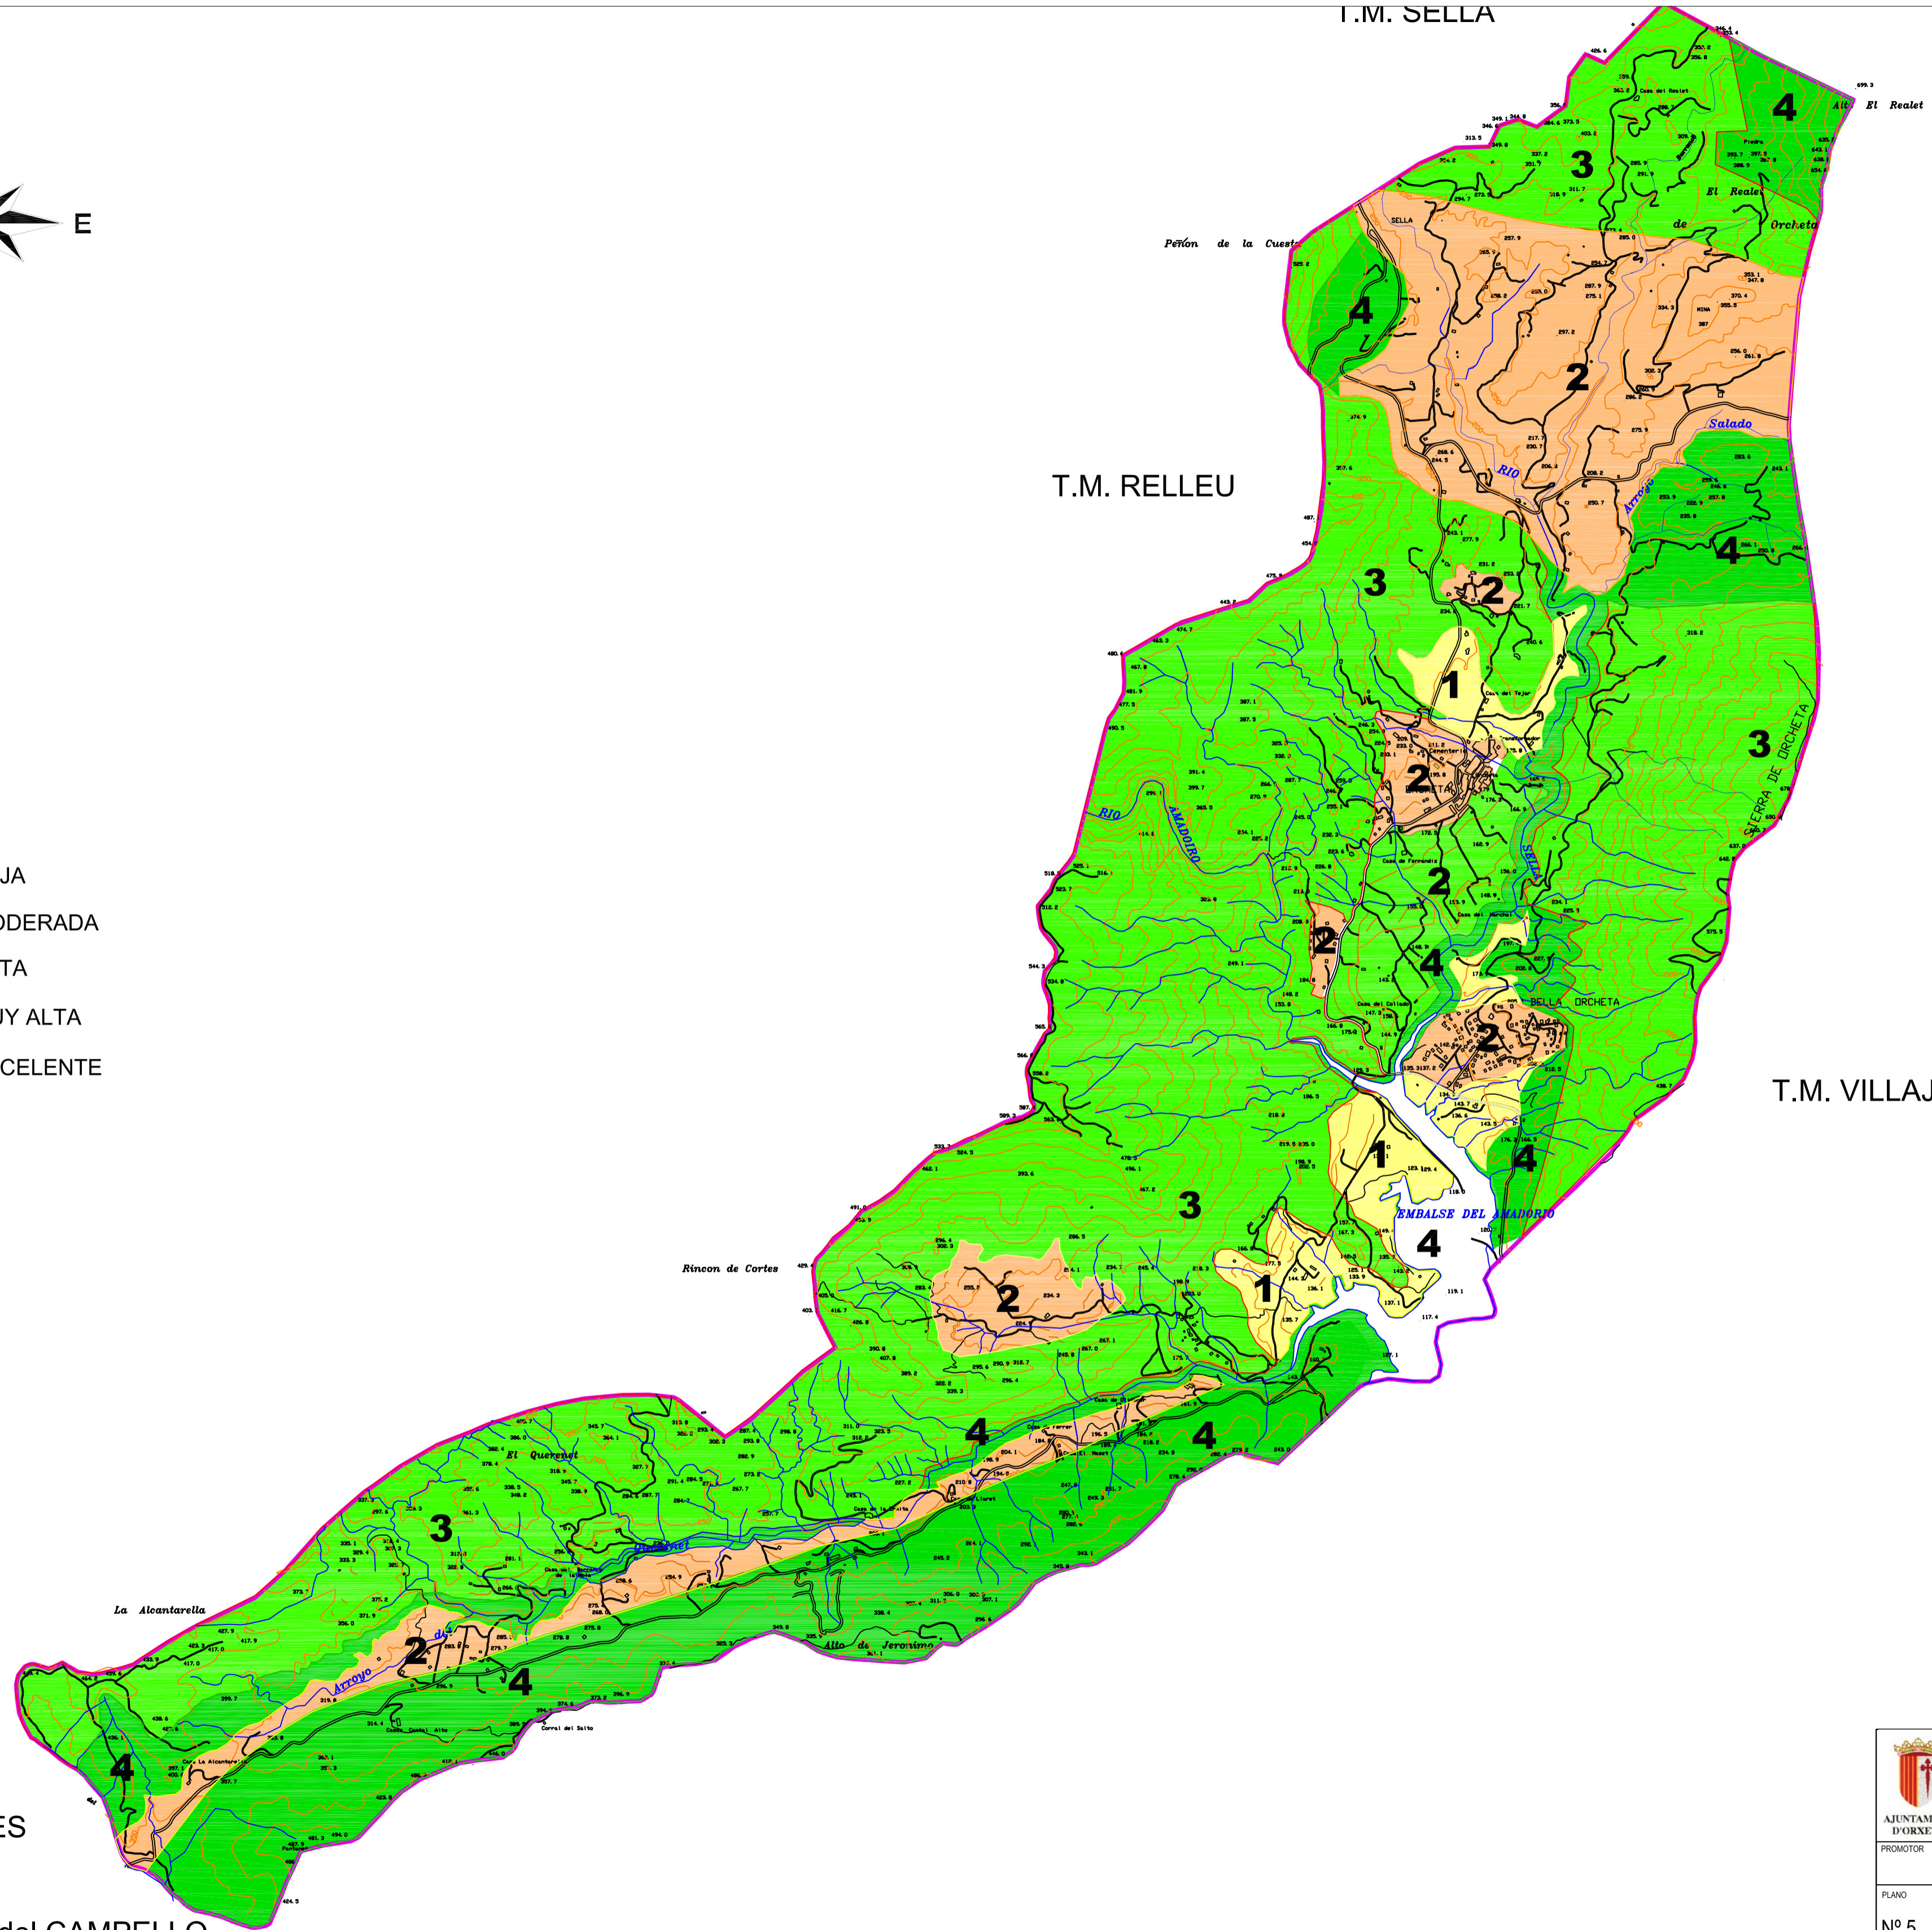

- 1 BAJA
- 2 MODERADA
- 3 ALTA
- 4 MUY ALTA
- 5 EXCELENTE

T.M. D'AIGUES

T.M. del CAMPELLO

 AJUNTAMENT D'ORXETA	ESTUDIO PAISAJE P.G.O.U. ORXETA		
	PLANO	CALIDAD PAISAJÍSTICAS	
PROMOTOR EXCMO. AYUNTAMIENTO DE ORXETA			
PLANO	FECHA	ESCALA	REALIZACION
Nº 5	DIC-2.006	1/20.000	GEOROCK S.L.